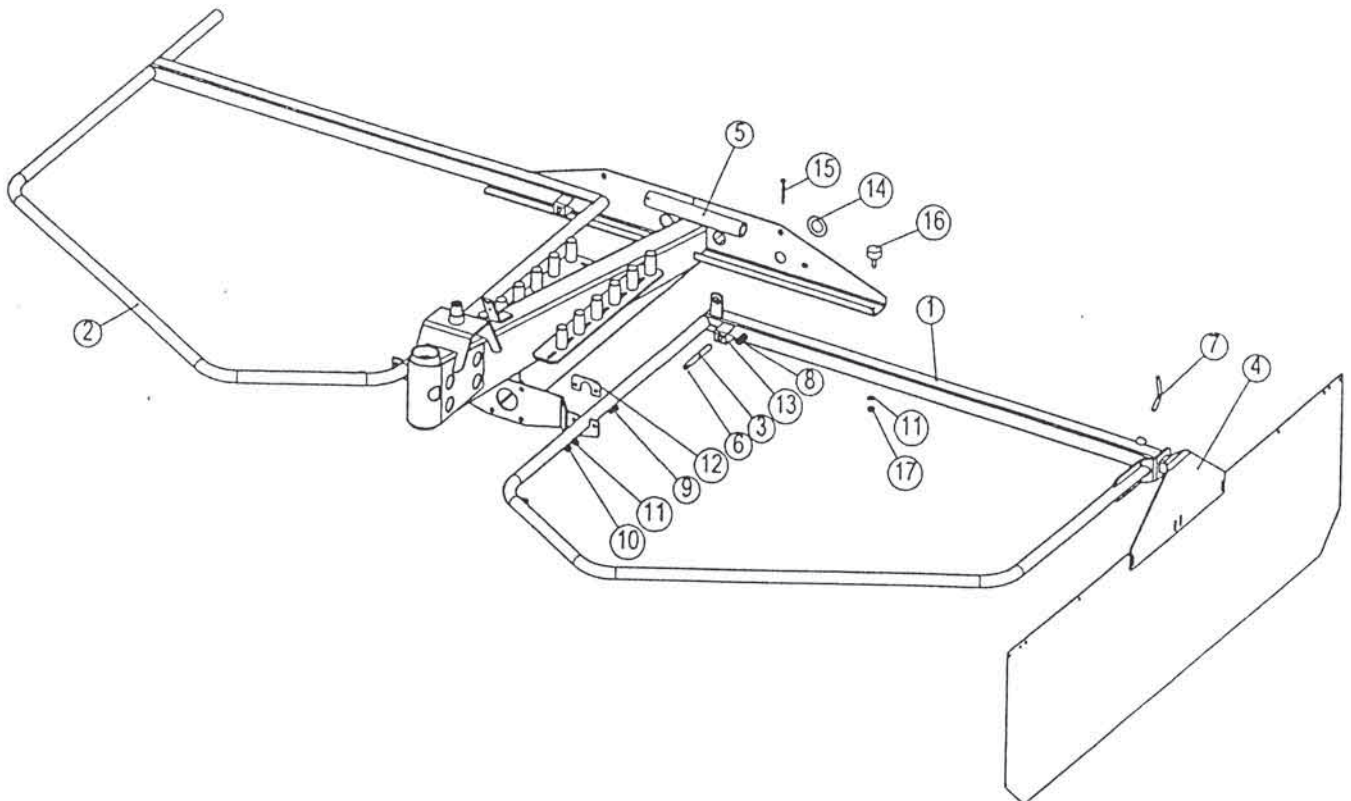

A = STAR 470
B = STAR 360
C = STAR 400, 430

Slika 4

Bild 4

Fig. 4