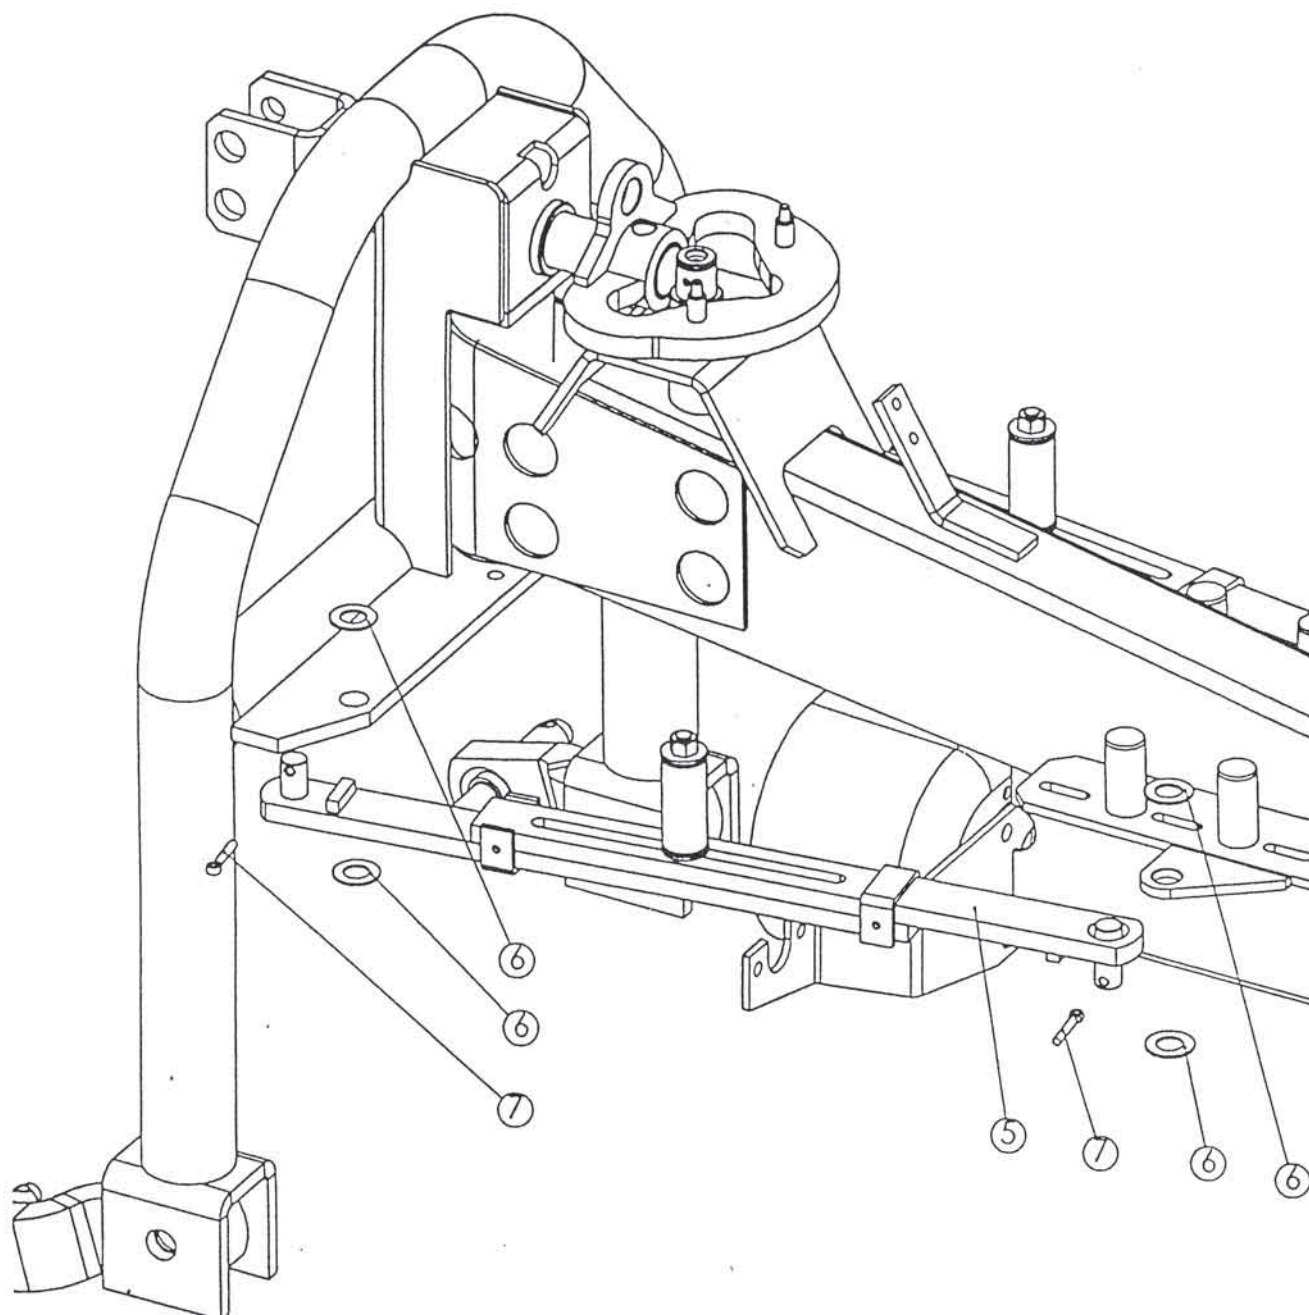

Številka Broj Bild Fig	Kataloška številka Kataloški broj Ersatzteilnummer Spare Part Number	Naziv dela	Naziv dijela	Benennung	Description	Količina Komada Menge Quantity
5	154919707	Blažilec kpl.	Ublaživač kpl.	Stoßdämpfer ges.	Shock-absorber.	2
6	151233702	Podložka 20,5/ 36 - 2	Podložka 20,5 / 36 - 2	Scheibe 20,5/ 36 - 2	Washer 20,5 / 36 - 2	8
7	150143400	Razcepka 6,3 x 36	Rascjepka 6,3 x 36	Splint 6,3 x 36	Coller pin 6,3 x 36	4

Slika 14

Bild 14

Fig. 14

**DODATNA OPREMA
NACHRÜSTSATZ
SPECIAL OFFER**