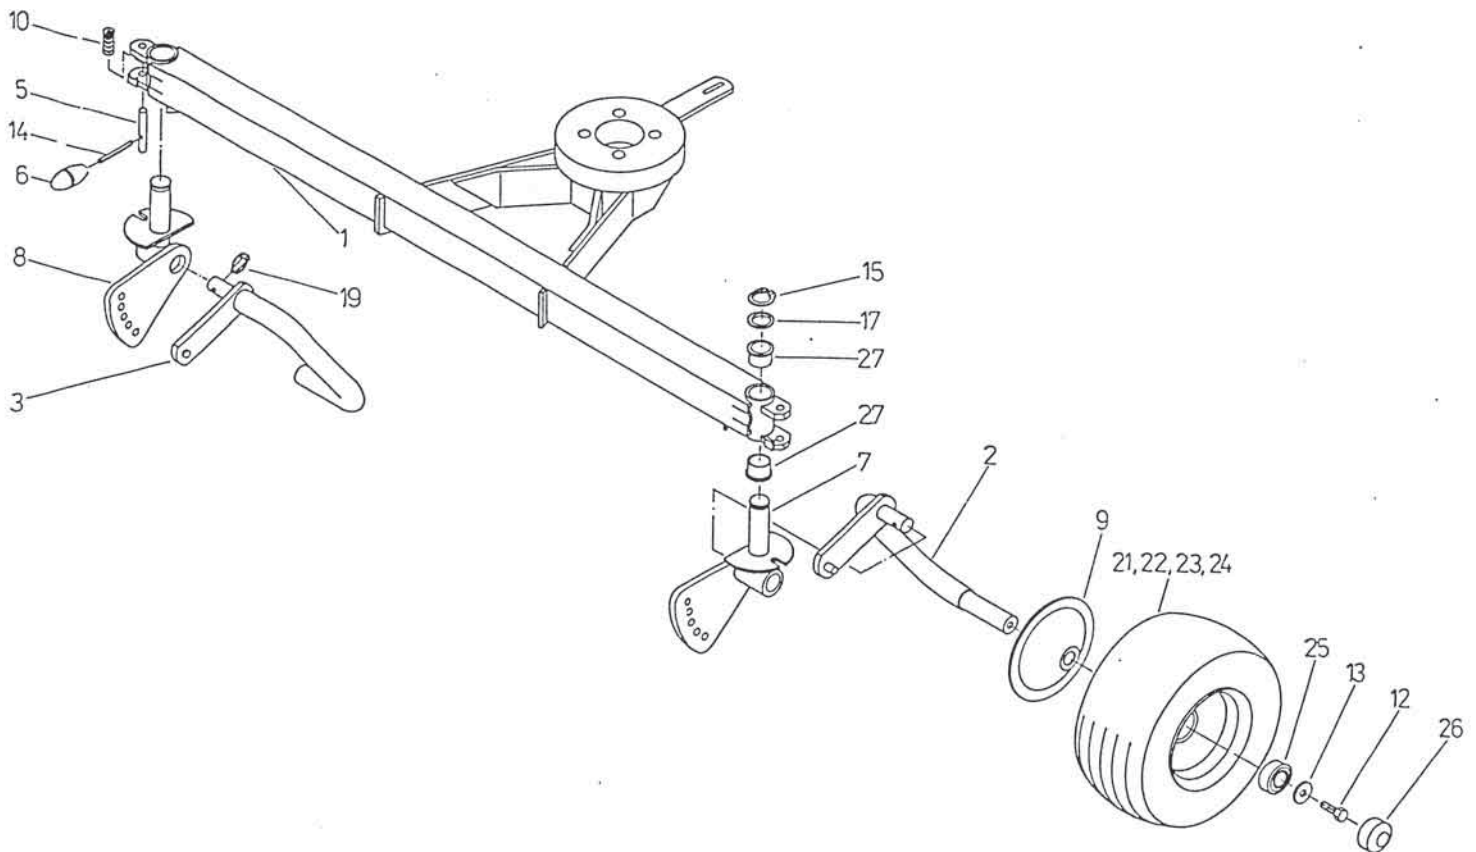

STAR 345

Slika 8

Bild 8

Fig. 8