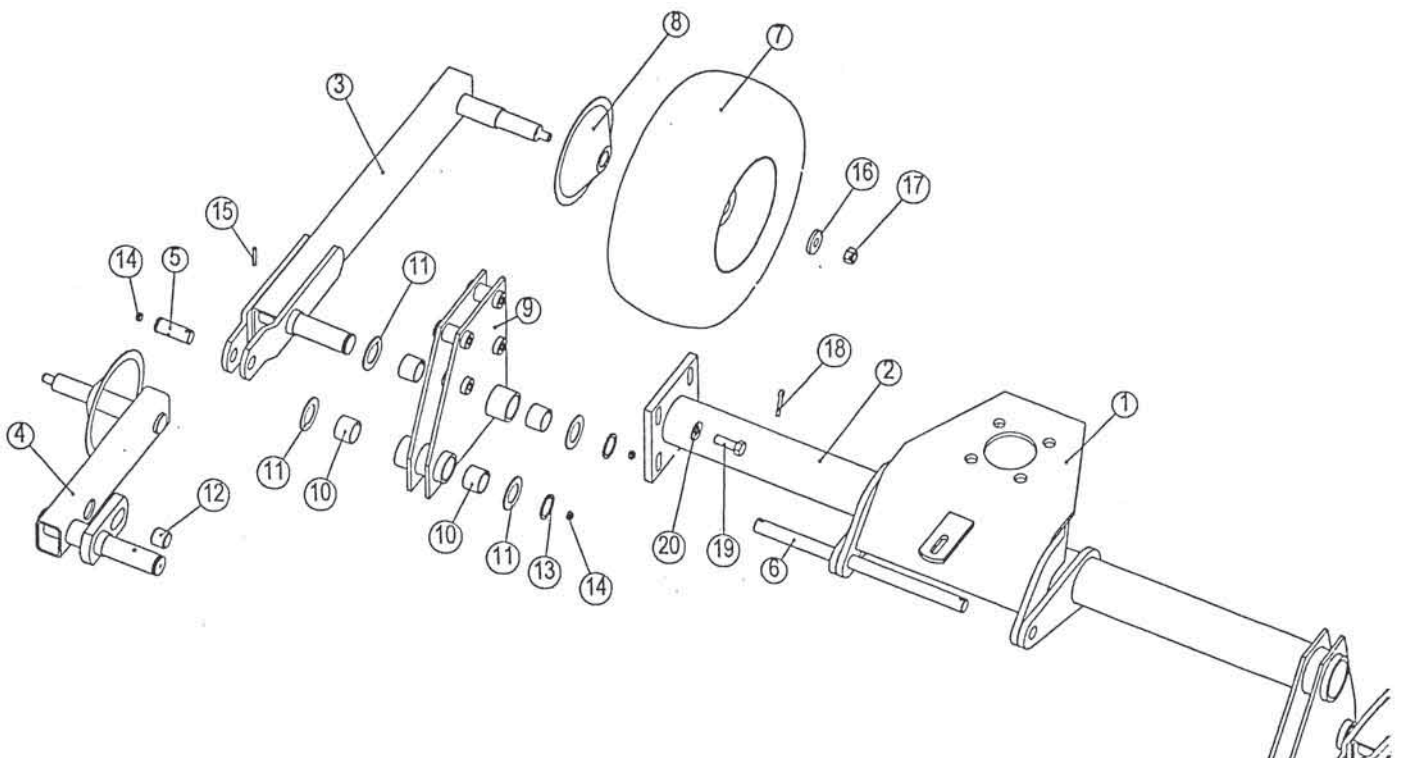

A = STAR 400, STAR 430
B = STAR 360

Slika 7 A

Bild 7 A

Fig. 7 A