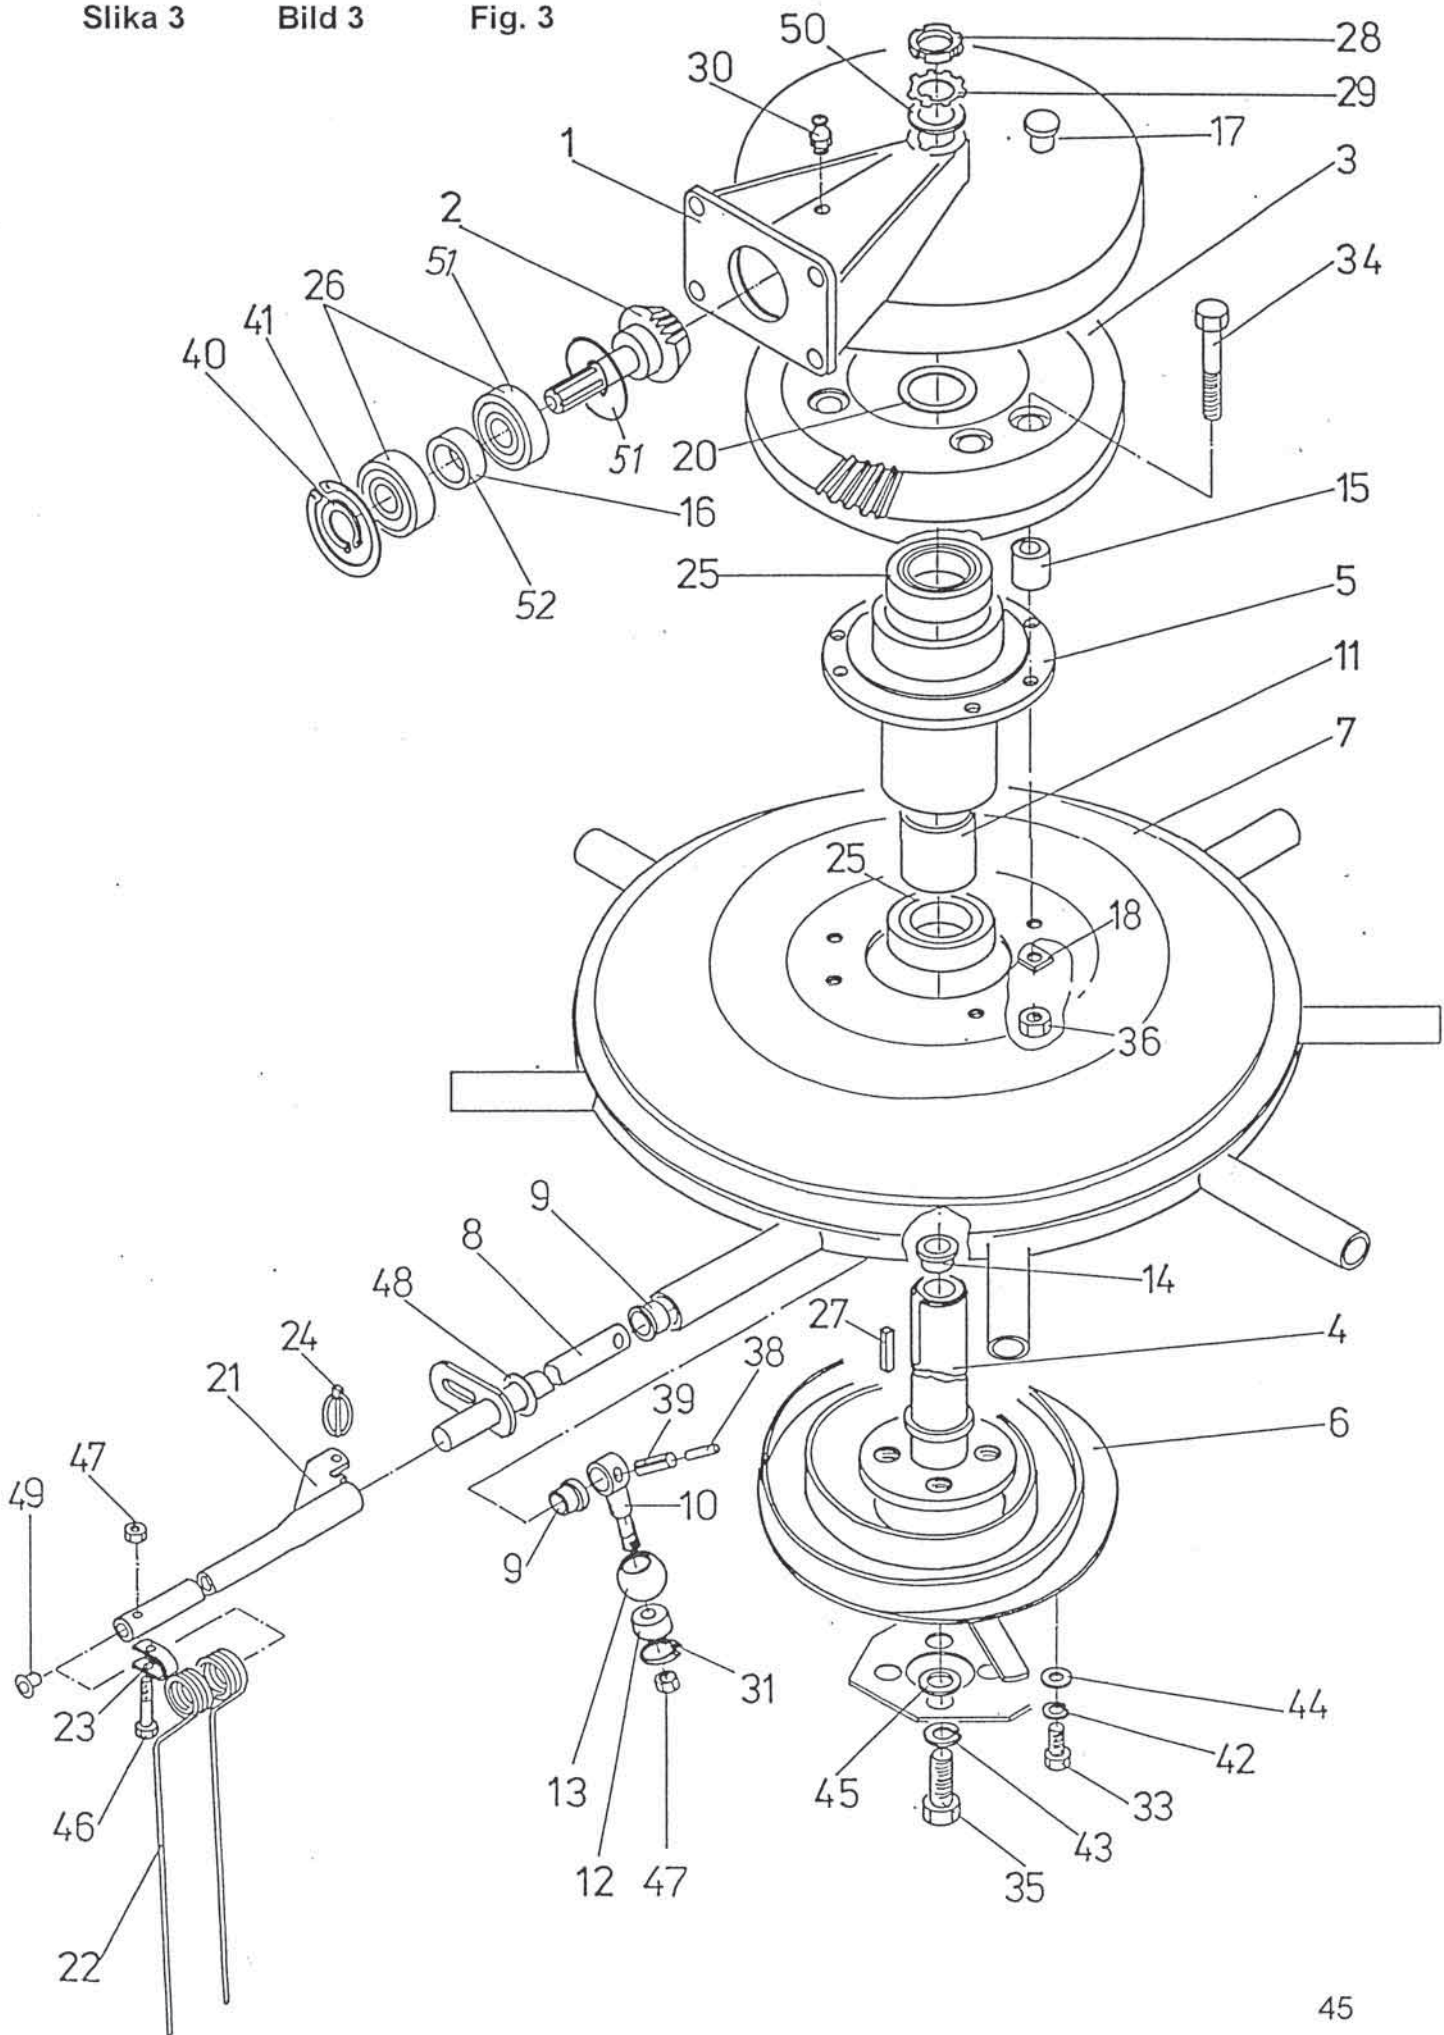

Slika 3

Bild 3

Fig. 3

Številka Broj Bild Fig.	Kataloška številka Kataloški broj Ersatzteilnummer Spare Part Number	Naziv dela	Naziv dijela	Benennung	Description	Količina Komada Menge Quantity
1	154177127	Zaščita leva var. (C)	Zaščita leva var. (C)	Schutz li. geschw. (C)	Protection LH. (C)	1
1	154918101	Zaščita leva var. (B)	Zaščita leva var. (B)	Schutz li. geschw. (B)	Protection LH. (B)	1
1	154068678	Zaščita leva var. (A)	Zaščita leva var. (A)	Schutz li. geschw. (A)	Protection LH. (A)	1
2	154918708	Zaščita desna var. (C)	Zaščita desna var. (C)	Schutz re. geschw. (C)	Protection RH. (C)	1
2	154918405	Zaščita desna var. (B)	Zaščita desna var. (B)	Schutz re. geschw. (B)	Protection RH. (B)	1
2	154069118	Zaščita desna var. (A)	Zaščita desna var. (A)	Schutz re. geschw. (A)	Protection RH. (A)	1
3	154919100	Sornik 5-16 x137	Svornjak 5 -16 x137	Bolzen 5-16 x137	Bolt 5 -16 x137	2
4	154917709	Zavesa kpl.	Zavesa kpl.	Schwadtuch ges.	Swath curtain	1
5	153924007	Vzmet 2- 7 x 35 - 306	Opruga 2- 7 x 35 - 306	Feder 2- 7 x 35 - 306	Spring 2- 7 x 35 - 306	1
6	154646903	Karabin	Obruč	Karabiner	Karabiner	2
7	151048306	Vijak 3-M12x125/65	Vijak 3-M12x125/65	Schraube 3-M12x125/65	Screw 3-M12xx125/65	1
8	151078602	Vzmet 1- 2 x19 - 50	Opruga 1-2 x19 - 50	Feder 1- 2 x19 - 50	Spring 1-2 x19 -50	2
9	000210300	Vijak M10 x 25	Vijak M10 x 25	Schraube M10x 25	Screw M10 x 25	4
10	150275400	Matica VM 10	Navrtka VM 10	Mutter VM 10	Nut VM 10	4
11	150426809	Podložka SKM 10	Podložka SKM 10	Scheibe SKM 10	Washer SKM 10	8
12	154919002	Uho	Uvo	Lasche	Strap	2
13	150016306	Zatič prožni 4 x 24	Opružni klin 4 x 24	Spannslift 4 x 24	Tension pin 4x 24	2
14	150428308	Podložka 35,2/ 60 - 1,5	Podložka 35,2/60 - 1,5	Washer 35,2/ 60 - 1,5	Washer 35,2/60 - 1,5	2
15	150446100	Razcepka 6,3x 63-St-A3K	Rascjepka 6,3x63 -St -A3K	Splint 6,3x 63-St-A3K	Colter pin 6,3x63 -St -A3K	2
16	150202300	Odbojnik okrogli	Okrogli odbojnik	Rückstahler	Reflector	2
17	000221307	Matica M10	Navrtka M10	Mutter M10	Nut M10	2