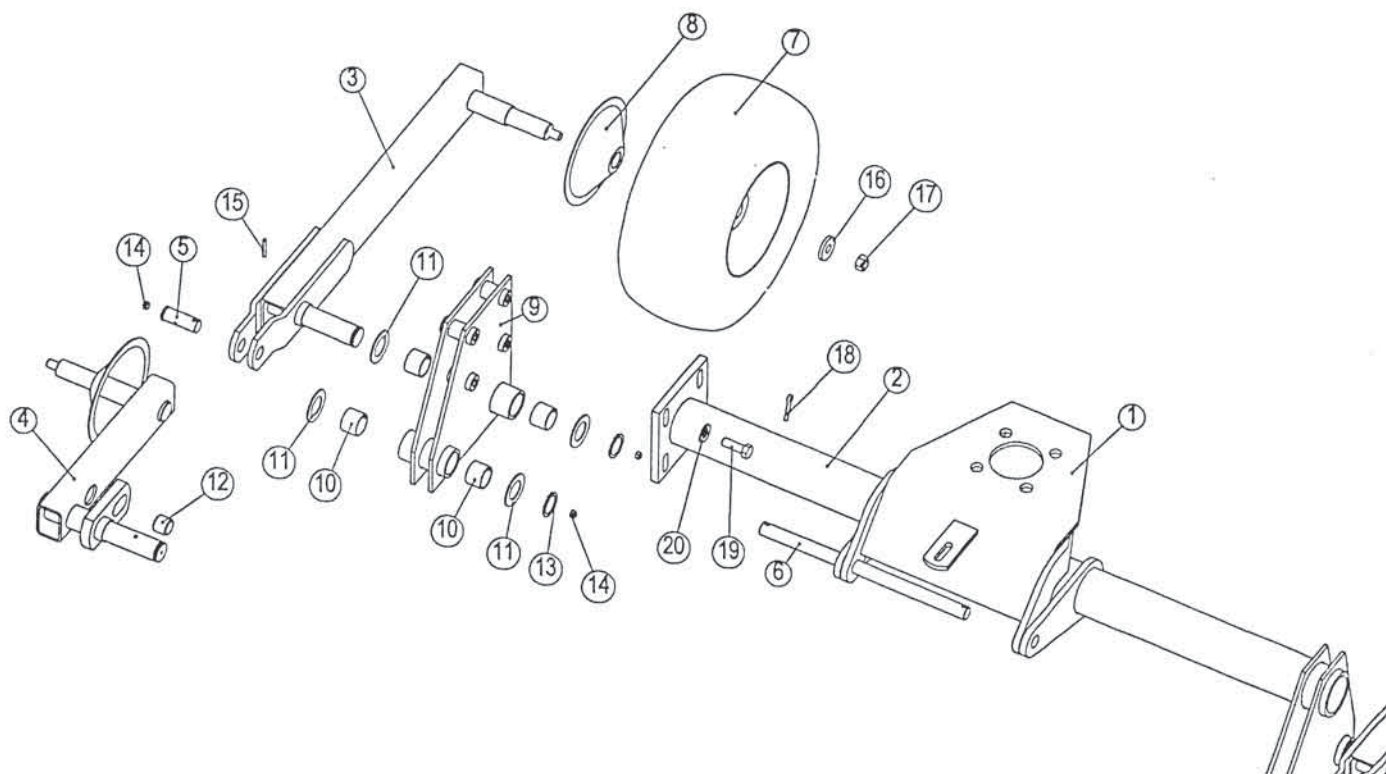

A = STAR 400, STAR 430

B = STAR 360

C = STAR 470

Slika 7

Bild 7

Fig. 7

Številka Broj Bild Fig	Kataloška številka Ersatzteilnummer Spare Part Number	Naziv dela	Naziv dijela	Benennung	Description	Količina Komada Menge Quantity				
1	153661200	Vez zgornja var.	A,B	Gornja veza zav.	A,B	Platte geschw.	A,B	Plate upper welded	A,B	1
2	154689206	Nosilec var.	A	Nosač zav.	A	Tragrohr geschw.	A	Holder welded	A	1
2	154688608	Nosilec var.	B	Nosač zav.	B	Tragrohr geschw.	B	Holder welded	B	1
3	154146105	Roka nihajna not. var.	A,B	Unut. klateča roka zav.	A,B	Pendelarm innen geschw.	A,B	Oscilating arm inner	A,B	2
4	154146506	Roka nihajna zun. var.	A,B	Vanj. klateča roka zav.	A,B	Pendelarm aussen	A,B	Oscilating arm outer	A,B	2
5	154146908	Sornik 18-22 x 54	A,B	Svornjak 18-22x54	A,B	Bolzen 18-22x 54	A,B	Bolt tempered 18-22x54	A,B	2
6	153663100	Drog 4-20x340	A,B	Poluga 4-20x340	A,B	Lagerbolzen 4-20x340	A,B	Bar 4-20x340	A,B	1
7	150405207	Kolo kpl. 15x6.00	A,B	Točak kpl. 15x6.00	A,B	Laufrad zus. 15x6.00	A,B	Wheel cpl. 15x6.00	A,B	4
8	155472507	Pokrov	A,B	Poklopac	A,B	Radkappe	A,B	Cover-hub	A,B	4
9	154688902	Konzola leva var.	A,B	Konzola l. zav.	A,B	Konsole links geschw.	A,B	Bracket LH, welded	A,B	1
10	150387209	Puša PAP 3025 P10	A,B	Čaura PAP 3025 P10	A,B	Büchse PAP 3025 P10	A,B	Sleeve PAP 3025 P10	A,B	8
11	151051701	Podložka 30,2/ 50-2	A,B	Podložka 30,2/ 50-2	A,B	Scheibe 30,2/ 50-2	A,B	Washer 30,2/ 50-2	A,B	8
12	159776806	Obroč not. IR20x25x20,5	A,B	Un. obroč IR 20x25x20,5	A,B	Ring innen IR20x25x20,5	A,B	Ring inner IR20x25x20,5	A,B	2
13	150383506	Vskočnik Z 30x2	A,B	Zaskočnik Z 30x2	A,B	Seegerring Z 30x2	A,B	Circlip Z 30x2	A,B	4
14	000246503	Mazalka AM6	A,B	Mazalica AM6	A,B	Nippel AM6	A,B	Nipple AM6	A,B	6
15	150084704	Zatič prožni 5x32	A,B	Opružni klin 5x32	A,B	Spannstift 5x32	A,B	Tension pin 5x32	A,B	2
16	150257304	Podložka 13	A,B	Podložka 13	A,B	Scheibe 13	A,B	Washer 13	A,B	4
17	150393602	Matica VM12	A,B	Navrtka VM12	A,B	Mutter VM12	A,B	Nut VM12	A,B	4
18	000240000	Razcepka 5x32	A,B	Rascepka 5x32	A,B	Slint 5x32	A,B	Cotter pin 5x32	A,B	2
19	000248805	Vijak M12x35	A,B	Vijak M12x35	A,B	Schraube M12x35	A,B	Screw M12x35	A,B	4
20	150426907	Podložka SKM 12	A,B	Podložka SKM 12	A,B	Scheibe SKM 12	A,B	Washer SKM 12	A,B	4