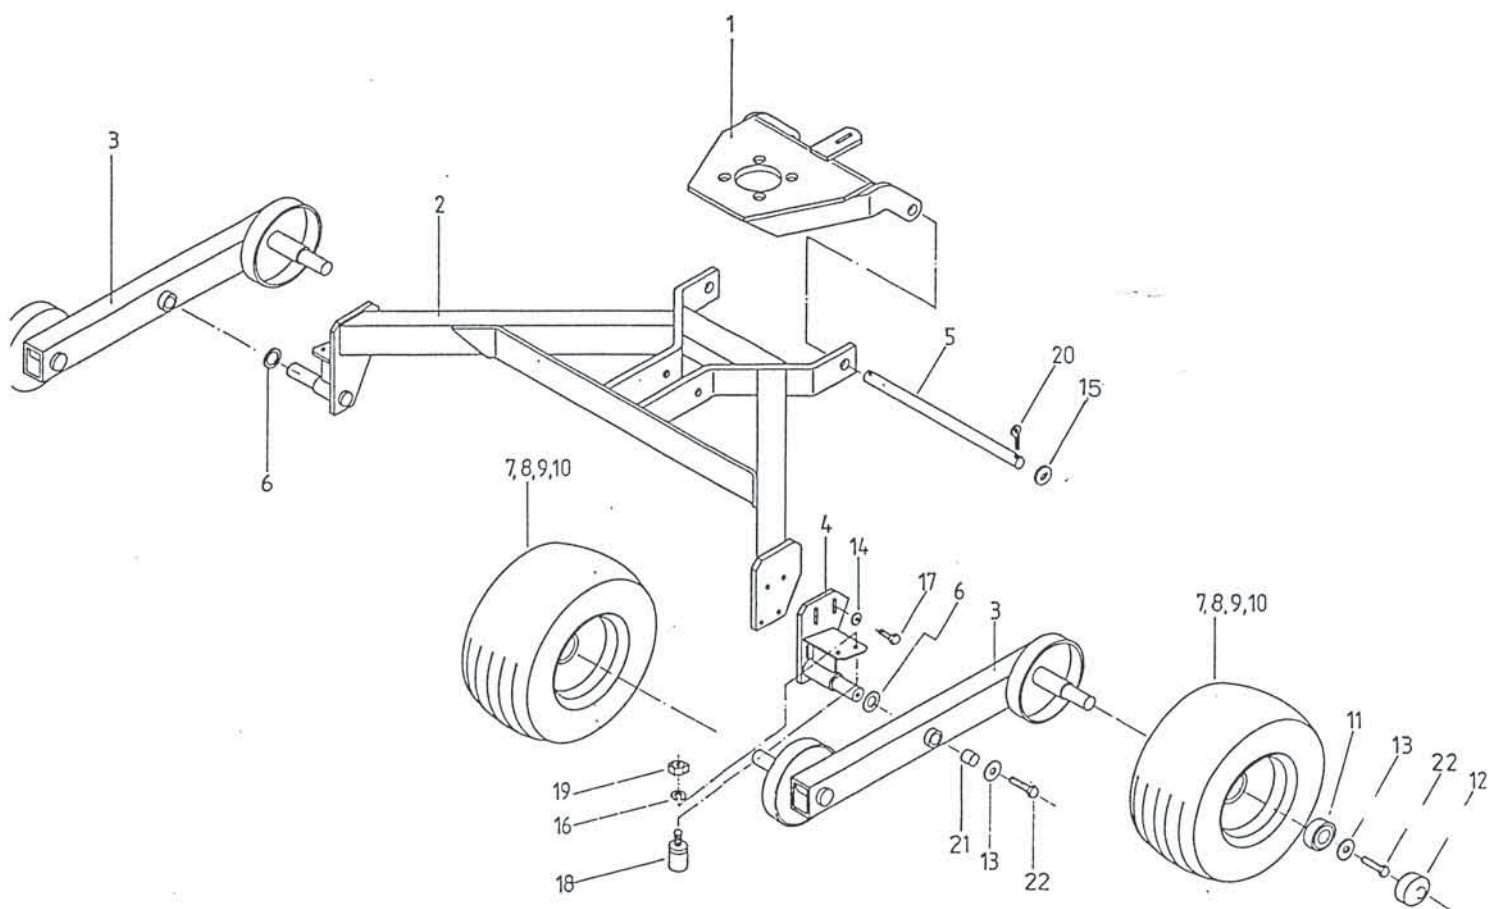

A = STAR 400

B = STAR 430

C = STAR 360

Slika 6

Bild 6

Fig. 6

Številka Broj Bild Fig.	Kataloška številka Kataloški broj Ersatzteilnummer Spare Part Number	Naziv dela	Naziv dijela	Benennung	Description	Količina Kornada Menge Quantity				
1	153661200	Vež zgornja var.	A,B	Gornja veza zav.	A,B	Platte geschw.	A,B	Plate upper welded	A,B	1
1	154075208	Vež zgornja var.	C	Gornja veza zav.	C	Platte geschw.	C	Plate upper welded	C	1
2	154147114	Nosilec var.	A	Nosač zav.	A	Tragrohr geschw.	A	Holder welded	A	1
2	154145410	Nosilec var.	B	Nosač zav.	B	Tragrohr geschw.	B	Holder welded	B	1
2	154203017	Nosilec var.	C	Nosač zav.	C	Tragrohr geschw.	C	Holder welded	C	1
3	154146105	Roka nihajna not. var.	A,B,C	Unut. klateća ruka zav.	A,B,C	Pendelarm innen	A,B,C	Oscilating arm inner	A,B,C	2
4	154146506	Roka nihajna zun. var.	A,B,C	Van. klateća ruka zav.	A,B,C	Pendelarm aussen	A,B,C	Oscilating arm outer	A,B,C	2
5	154146908	Sornik 18-22x 54	A,B,C	Svornjak 18-22x54	A,B,C	Bolzen 18-22x 54	A,B,C	Bolt temp. 18-22x54	A,B,C	2
6	153663100	Drog 4-20x 340	A,B	Poluga 4-20x 340	A,B	Lagerbolzen 4-20x 340	A,B	Bar 4-20x340	A,B	1
6	154032200	Drog 4	C	Poluga 4	C	Lagerbolzen 4	C	Bar 4	C	1
7	150405207	Kolo kpl. 15x6.00	A,B	Točak kpl. 15x6.00	A,B	Laufrad zus. 15x6.00	A,B	Wheel cpl. 15x6.00	A,B	4
7	150410102	Kolo kpl. 16x6.5/8-4Ply	C	Točak kpl. 16x6.5/8-4Ply	C	Laufrad zus. 16x6.5/8-4Ply	C	Wheel cpl. 16x6.5/8-4Ply	C	4
8	153667517	Zaščita	A,B	Zaščita	A,B	Radkappe	A,B	Cover-hub	A,B	4
8	155472507	Pokrov 052 za kolo	C	Poklopac 052 za kolo	C	Radkappe 052	C	Cover-hub 052	C	4
9	154600006	Konzola leva var.	A,B	Konzola l. zav.	A,B	Konsole links geschw.	A,B	Bracket LH, welded	A,B	1
9	154600104	Konzola leva var.	C	Konzola l. zav.	C	Konsole links geschw.	C	Bracket LH, welded	C	1
10	150387209	Puša PAP 3025 P10	A,B,C	Čaura PAP 3025 P10	A,B,C	Büchse PAP 3025 P10	A,B,C	Sleeve PAP 3025 P10	A,B,C	8
11	151051701	Podloška 30,2/ 50-2	A,B,C	Podloška 30,2/ 50-2	A,B,C	Scheibe 30,2/ 50-2	A,B,C	Washer 30,2/ 50-2	A,B,C	8
12	159776806	Obroč n. IR20x25x20,5	A,B,C	Un. obruč IR20x25x20,5	A,B,C	Ring inn. IR20x25x20,5	A,B,C	Ring inn. IR20x25x20,5	A,B,C	2
13	150383506	Vskočnik Z30x2	A,B,C	Zaskočnik Z30 x2	A,B,C	Seegerring Z30x2	A,B,C	Circlip Z30x2	A,B,C	4
14	000246503	Mazalka AM6	A,B,C	Mazalica AM6	A,B,C	Nippel AM6	A,B,C	Nipple AM6	A,B,C	6
15	150084704	Zatič prožni 5x32	A,B,C	Opružni klin 5x32	A,B,C	Spannstift 5x32	A,B,C	Tension pin 5x32	A,B,C	2
16	150257304	Podloška 13	A,B,C	Podloška 13	A,B,C	Scheibe 13	A,B,C	Washer 13	A,B,C	4
17	150393602	Matica VM 12	A,B,C	Navrtka VM 12	A,B,C	Mutter VM 12	A,B,C	Nut VM12	A,B,C	4
18	000240000	Razcepka 5x32	A,B	Rascepka 5x32	A,B	Slint 5x32	A,B	Cotter pin 5x32	A,B	2
18	150084704	Zatič prožni 5x32	C	Opružni klin 5x32	C	Spannstift 5x32	C	Tension pin 5x32	C	2
19	000248805	Vijak M12x35	A,B	Vijak M12x35	A,B	Schraube M12x35	A,B	Screw M12x35	A,B	4
20	150426907	Podloška SKM 12	A,B	Podloška SKM 12	A,B	Scheibe SKM 12	A,B	Washer SKM 12	A,B	4