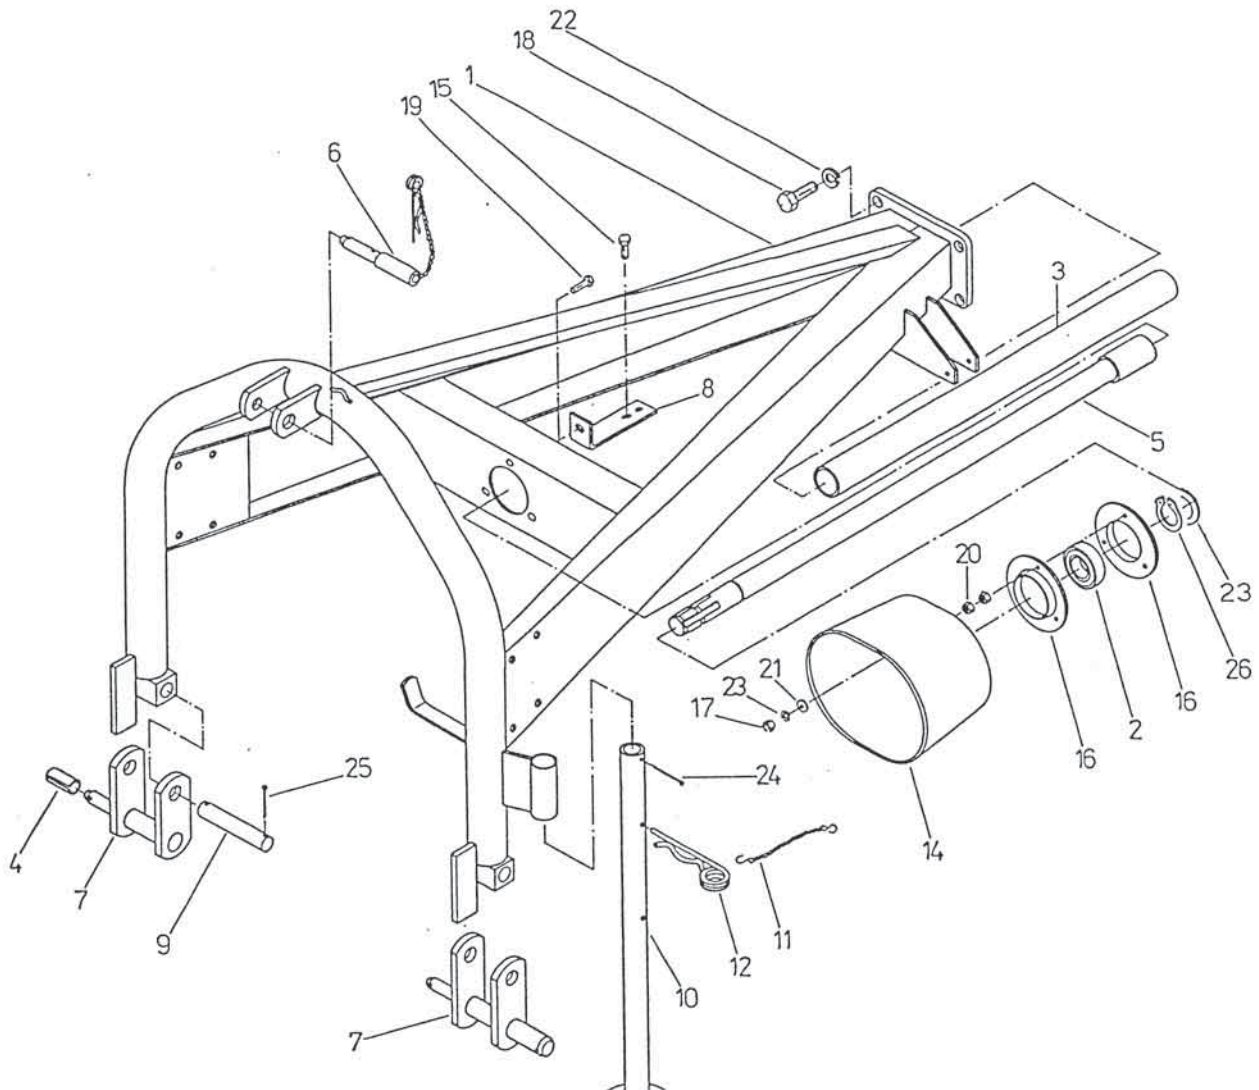

STAR 345

Slika 1

Bild 1

Fig. 1