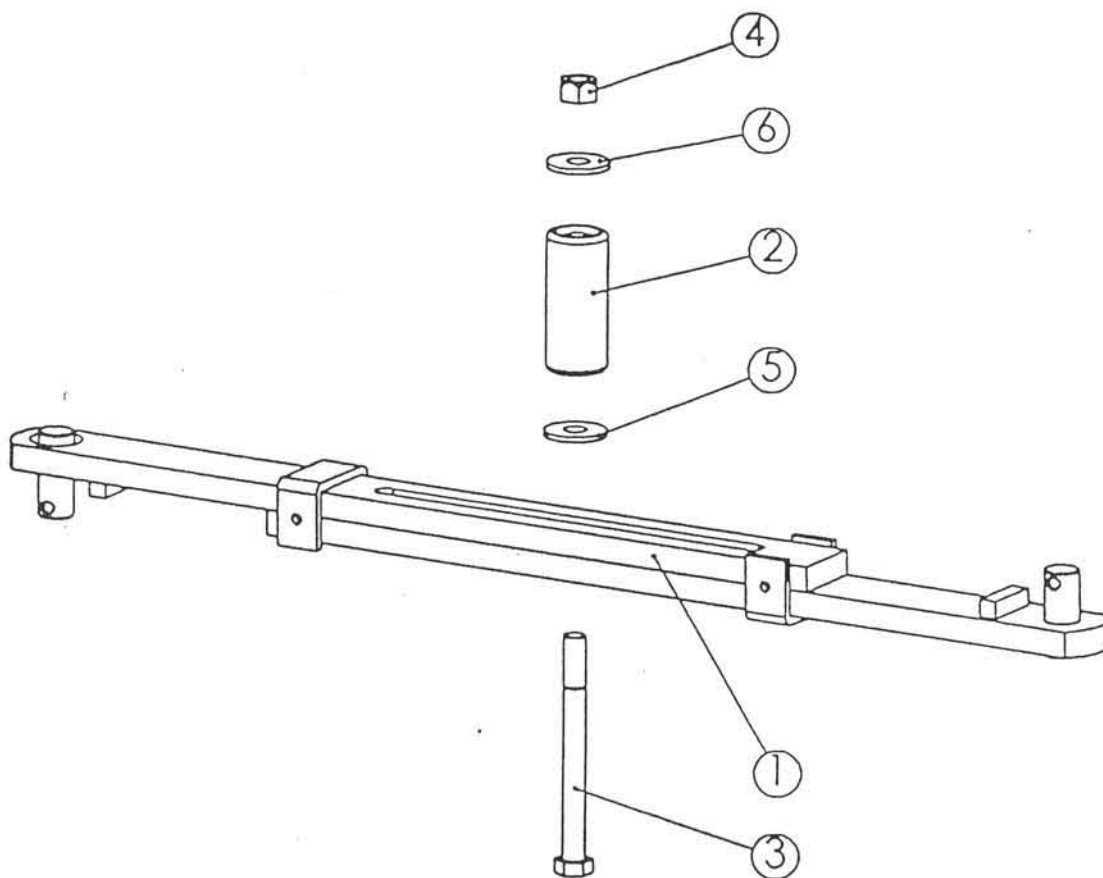

Številka Broj Bild Fig.	Kataloška številka Kataloški broj Ersatzteilnummer Spare Part Number	Naziv dela	Naziv dijela	Benennung	Description	Količina Komada Menge Quantity
1	154919805	Blažilec var.	Ublaživač var.	Stoßdämpfer geschw.	Shock-absorber weld.	1
2	151005904	Vzmet 1- 8 x26 - 86	Opruga 1-8 x26 - 86	Feder 1- 8 x26 - 86	Spring 1- 8 x26 - 86	1
3	150001303	Vijak M12 x 130	Vijak M12 x 130	Schraube M12 x 130	Screw M12 x 130	1
4	150393602	Matica VM 12	Navrtka VM 12	Mutter VM 12	Nut VM 12	1
5	153604905	Podložka 12,5/ 42 - 4	Podložka 12,5/42 - 4	Scheibe 12,5/ 42 - 4	Washer 12,5/42 - 4	1
6	151006002	Podložka 13 / 35 - 3	Podložka 13 / 35 - 3	Scheibe 13 / 35 - 3	Washer 13 / 35 - 3	1

Slika 15

Bild 15

Fig. 15

**DODATNA OPREMA
NACHRÜSTSATZ
SPECIAL OFFER**